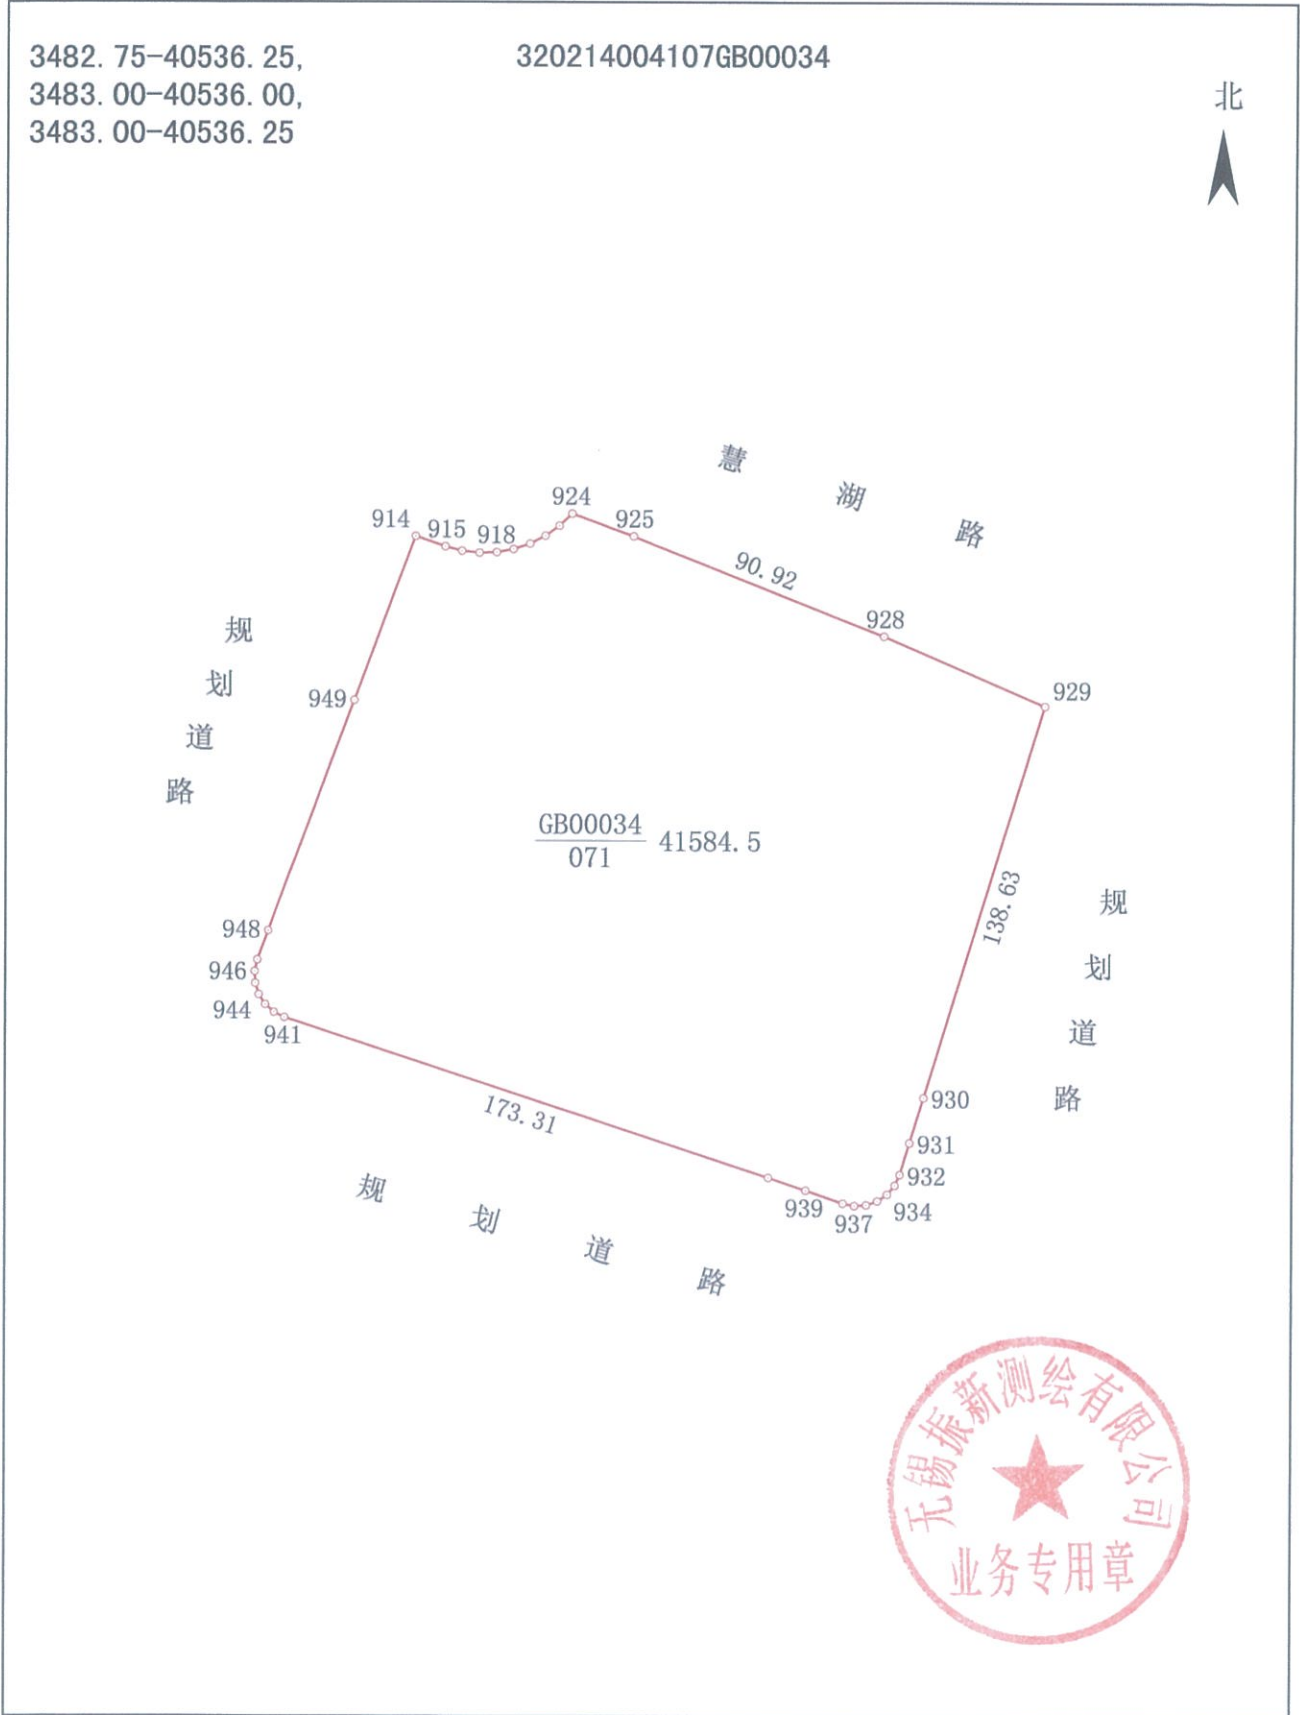

宗 地 图

XDG-2023-64号地块

单位: m · m²

3482.75-40536.25,
3483.00-40536.00,
3483.00-40536.25

320214004107GB00034

绘图员: 吴景宇

1:2500
审核员: 常鹏

2023年9月18日